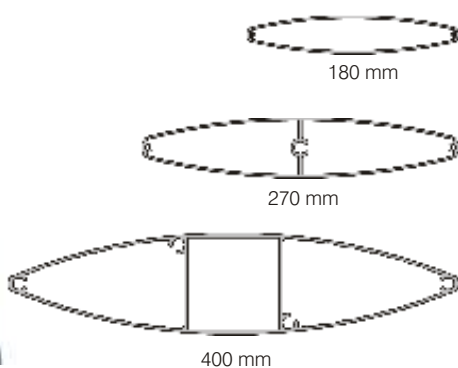

A TOTEM sorozat a Globe, Totem és Pylone típusokból áll. Mindegyik alkalmas arra, hogy a megkívánt látványt hagsúlyozza.

TÍPUSOK

- GLOBE
- TOTEM CLAM
- PYLONE

A **GLOBE** profilok 3 méretben, 85, 135 és 180 mm átmérőben léteznek. Alapos kutatás garantálja, hogy mindenfajta időjárásnak ellenállnak. A rendszer alumínium oszlopokból és egy- vagy kétoldalas világító képet bemutató táblából

áll. A teljes oszlop az alumínium felületekkel egységes és hatásos benyomást kelt. A TOTEM sima, eloxált és festett alumínium kivitelben rendelésre szállítható.

Kifinomult választék.

180 mm

135 mm

85 mm

Két, 60 vagy 90 mm átmérőjű **Totem Clam** profilt felhasználva a kültéri rendszer még hatásosabb hirdetési felületté alakítható át. A Totem Clam táblákat 2-6 mm-es lemezekkel összekapcsolva feltűnő és tetszetős oszlopot kapunk.

Kiemeli az üzenetet.

A repülőgépszárny formájú **PYLONE** profilk nem igényelnek összeszerelést. A 180, 270, és 400 mm széles táblák beltéri és kültéri alkalmazása egyaránt lehetséges. A PYLONE táblákban az a csodálatos, hogy jelzőtábla funkciójuk mellett kitűnő reklámeszközök is.