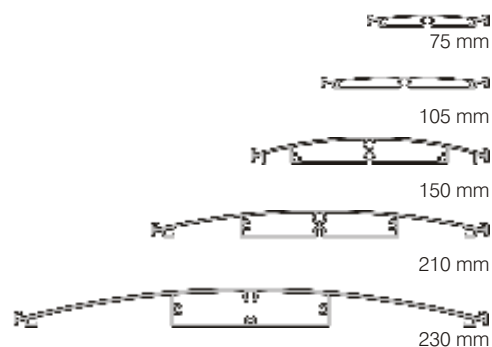

MÉRETVÁLASZTÉK